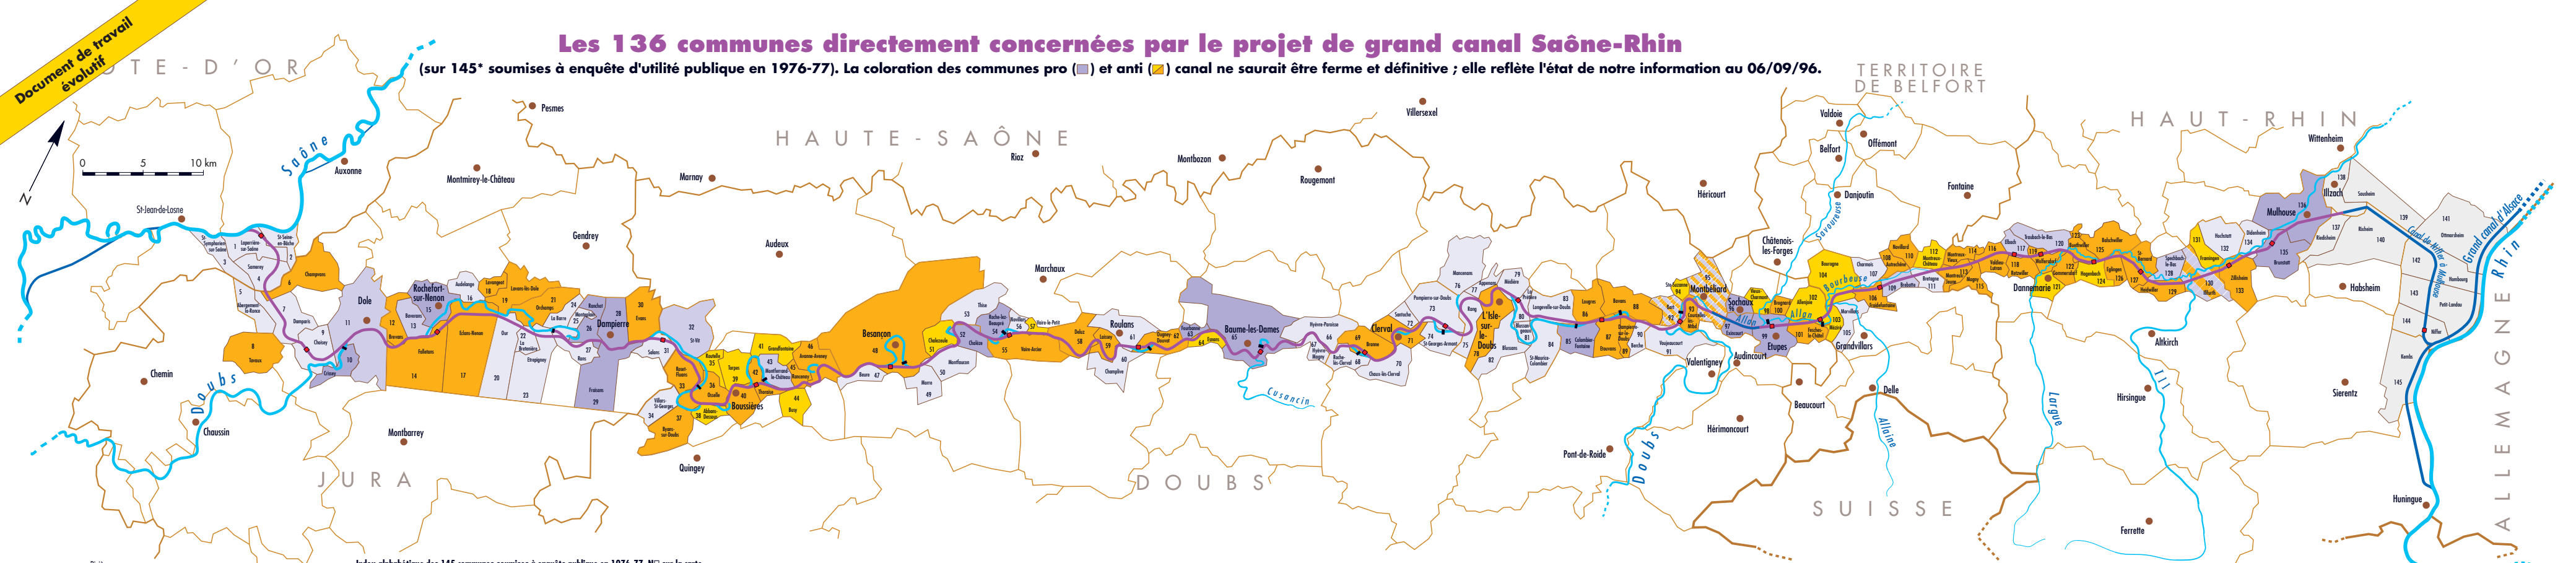

Les 136 communes directement concernées par le projet de grand canal Saône-Rhin

(sur 145* soumises à enquête d'utilité publique en 1976-77). La coloration des communes pro (■) et anti (■) canal ne saurait être ferme et définitive ; elle reflète l'état de notre information au 06/09/96.

- Rivière
- Projet de canal à grand gabarit Saône-Rhin
- Autre canal, à grand gabarit, à petit gabarit
- Ecluse projetée
- Barrage projeté
- Frontière
- Limite départementale
- Canton et chef-lieu de canton
- Commune favorable au grand canal
- Commune "passivement" favorable au grand canal (absence d'opposition jusqu'à nouvel ordre)
- Commune plutôt opposée au grand canal
- Commune très opposée au grand canal
- Commune soumise à la DUP 1978, mais n'étant plus concernée par le projet

Index alphabétique des 145 communes soumises à enquête publique en 1976-77. N. sur la carte

Abbas-Dessous	38	Clerval	71	L'Isle-sur-le-Doubs	78	Rans	27
Abergement-la-Ronce	5	Colombier-Fontaine	85	Kembs	145	Retzwiller	118
Allenjoie	102	Courcelles-Montbelliard	93	Laissey	59	Riedisheim	137
Appenans	77	Crissey	10	Laperrière-sur-Saône	1	Rixheim	140
Audelange	16	Damparis	7	Langvangeot	18	Roches-les-Clerval	68
Autrechêne	108	Dampierre	28	Lavans-les-Dole	19	Roches-les-Beaupré	54
Avanne-Aveney	46	Dampierre-sur-le-Doubs	89	Longeville-sur-Doubs	83	Rochefort-sur-Nenon	15
Balschwiller	125	Dannemarie	121	Laugres	86	Roset-Fluans	33
La Barre	24	Delduc	58	Magry	115	Roulans	61
Bart	92	Didenheim	134	Mancenans	76	Routelle	35
Beaume-les-Dames	65	Dole	11	Mâzière	79	Salins	31
Bavans	88	Eclans-Nenon	17	Méziré	103	Samerey	4
Bavansaux	13	Eglingen	126	Montbelliard	95	Santache	72
Berche	90	Elbach	117	Montplatin	25	Sausheim	139
Besançon	48	Esrans	64	Montfaucon	50	Sachaux	96
Beure	47	Chavans	87	Montfermeil-le-Château	43	Spechtbach-le-Bas	128
Blussangeaux	81	Etrépiigny	23	Montreux-Château	112	St-Bernard	127
Blossac	82	Etupes	99	Montreux-Jeune	113	St-Georges-Armont	74
Bosogne	104	Evans	30	Montreux-Vieux	114	St-Maurice-Colombier	84
Boussières	40	Exincourt	97	Morre	49	St-Seine-en-Bâche	2
Branne	69	Falletans	97	Marvillars	105	St-Symphorien-sur-Saône	3
Brebotte	109	Feschés-le-Châtel	101	Mulhouse	136	St-Vit	32
Bretagne	111	Fourbanne	63	Niffer	144	Ste-Suzanne	94
La Bretenière	22	Fraisans	29	Novillard	110	Tavaux	8
Brevans	12	Froeningen	131	Novillars	56	Thise	53
Brogard	100	Froidfontaine	106	Orchamps	21	Thoraize	42
Brunstatt	135	Gommersdorf	122	Osselle	36	Torpes	39
Buehwiller	123	Grandfontaine	141	Osseville	141	Traubach-le-Bas	120
Buvans	44	Hagenbach	124	Ottmarsheim	45	Vaire-le-Grand	55
Byans-sur-Doubs	37	Heidwiller	129	Our	20	Vaire-le-Petit	57
Chalezeule	52	Hochstatt	143	Petit-Landau	143	Valdieu-Lutran	116
Champive	60	Hombourg	142	Pompière-sur-Doubs	73	Vieux-Charment	98
Champvans	6	Hyèvre-Magny	67	La Prièrière	70	Villars-St-Georges	91
Charmois	107	Hyèvre-Paroisse	66	Ranceney	45	Voujeaucourt	91
Chaux-les-Clerval	70	Illzach	130	Ranchot	26	Wallerstorf	119
Choisey	9	Illzach	138	Rang	75	Zillisheim	133

Côte d'Or
1 000 habitants concernés sur 494 000

N. Commune	Population
1 Laperrière-sur-Saône	300
2 St-Seine-en-Bâche	200
3 St-Symphorien-sur-Saône	300
4 Samerey	200

Jura
42 600 habitants sur 249 800